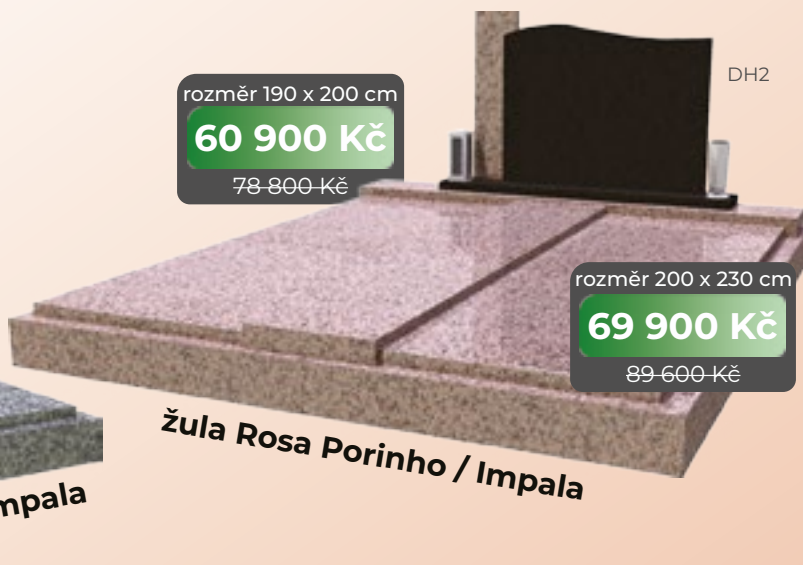

Dvojhroby

DH1

rozměr 200 x 230 cm

73 900 Kč

93 600 Kč

žula Silver Perla / Impala

rozměr 190 x 200 cm

64 900 Kč

82 800 Kč

DH2

rozměr 190 x 200 cm

60 900 Kč

78 800 Kč

rozměr 200 x 230 cm

69 900 Kč

89 600 Kč