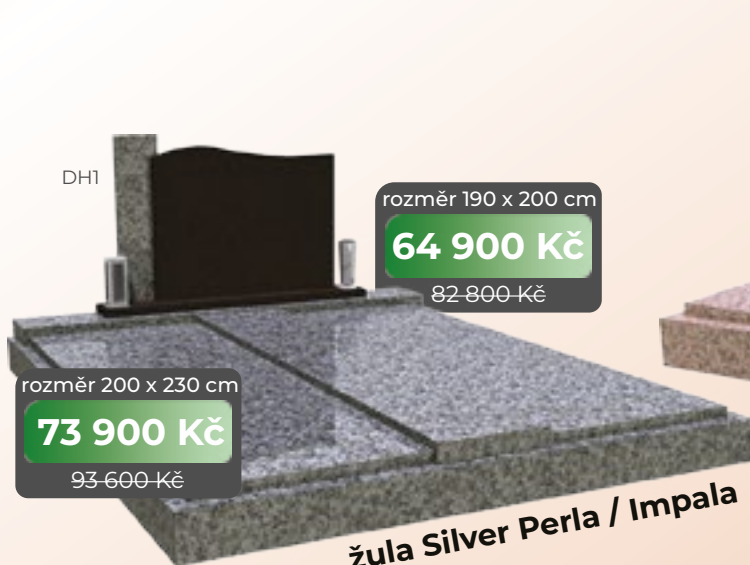

28 900 Kč

42 000 Kč

žula Silver Perla / Impala

JH3

29 900 Kč
s 1/3 zákrytem

38 900 Kč

56 400 Kč

žula Orion

Dvojhroby

DH1

rozměr 200 x 230 cm

73 900 Kč

93 600 Kč

žula Silver Perla / Impala

rozměr 190 x 200 cm

64 900 Kč

82 800 Kč

DH2

rozměr 190 x 200 cm

60 900 Kč

78 800 Kč

rozměr 200 x 230 cm

69 900 Kč

89 600 Kč