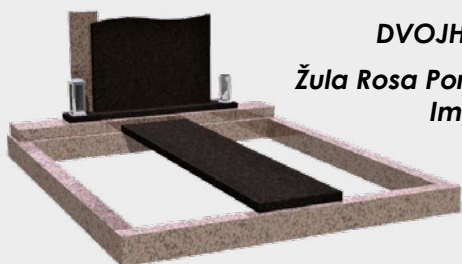

MIMOŘÁDNÁ  
CENA  
POUZE 10 KUSŮ  
SKLADEM

Dvojhroby

DVOJHROB

Žula Rosa Porinho  
Impala

DH1

Rozměr: 190 x 200 cm

Rozměr: 200 x 230 cm

48 900 Kč