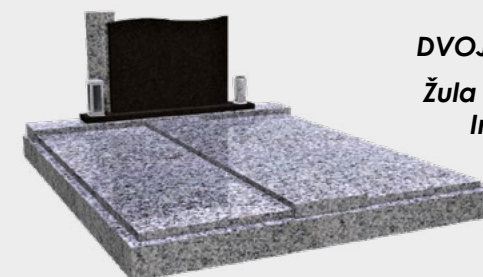

www.kamenictvi-haska.cz

DVOJHROB

Žula Světlá  
Impala

DH2

Rozměr: 190 x 200 cm

Rozměr: 200 x 230 cm

59 900 Kč

67 900 Kč