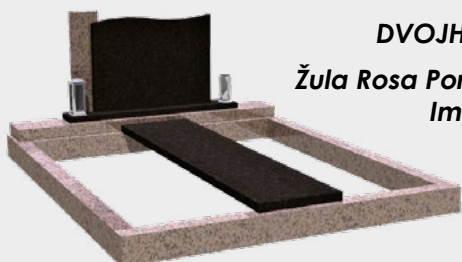

MIMOŘÁDNÁ  
CENA  
POUZE 10 KUSŮ  
SKLADEM

Dvojhroby

DVOJHROB

Žula Rosa Porinho  
Impala

DH1

Rozměr: 190 x 200 cm

Rozměr: 200 x 230 cm

48 900 Kč