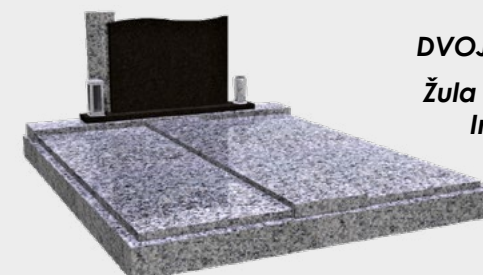

MIMOŘÁDNÁ  
CENA  
POUZE 10 KUSŮ  
SKLADEM

Dvojhroby

DVOJHROB

Žula Rosa Porinho  
Impala

DH1

Rozměr: 190 x 200 cm

Rozměr: 200 x 230 cm

48 900 Kč

53 900 Kč

**!!! DŮLEŽITÉ VĚDĚT !!!**  
ZAMĚŘENÍ, DOPRAVA, MONTÁŽ,  
ŠACHTA NA 6 UREN, TVAR NÁPISOVÉ DESKY  
KE KAŽDÉ OBJEDNÁVCE HROBU **ZDARMA**

+ DÁREK - GRILOVACÍ DESKA

kamenictvi-haska@centrum.cz

+420 777 885 430

www.kamenictvi-haska.cz

DVOJHROB

Žula Světlá  
Impala

DH2

Rozměr: 190 x 200 cm

Rozměr: 200 x 230 cm

59 900 Kč

67 900 Kč