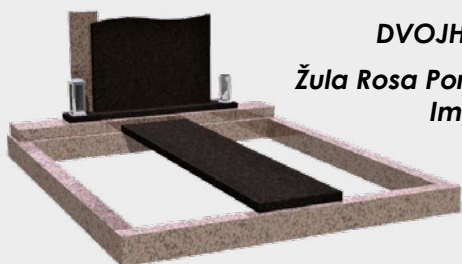

Jednohroby
Rozměr 90 x 200 cm

JH1

Žula Rosa Porinho

14 900 Kč

JH2

Žula Rosa Porinho
Impala

23 900 Kč

JH3

Žula světlá
Impala

26 900 Kč

NOVINKA!

JH4

Žula Viscont White
Impala

39 500 Kč

MIMOŘÁDNÁ
CENA
POUZE 10 KUSŮ
SKLADEM

Dvojhroby

DVOJHROB

Žula Rosa Porinho
Impala

DH1

Rozměr: 190 x 200 cm

Rozměr: 200 x 230 cm

48 900 Kč

53 900 Kč

!!! DŮLEŽITÉ VĚDĚT !!!
ZAMĚŘENÍ, DOPRAVA, MONTÁŽ,
ŠACHTA NA 6 UREN, TVAR NÁPISOVÉ DESKY
KE KAŽDÉ OBJEDNÁVCE HROBU **ZDARMA**