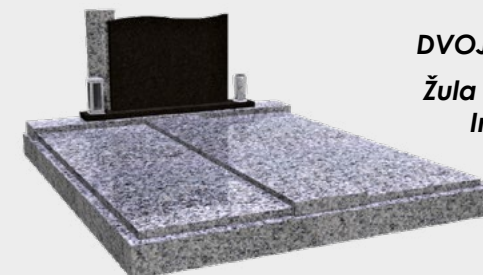

DVOJHROB

Žula Rosa Porinho
Impala

DH1

Rozměr: 190 x 200 cm

Rozměr: 200 x 230 cm

48 900 Kč

53 900 Kč

!!! DŮLEŽITÉ VĚDĚT !!!
ZAMĚŘENÍ, DOPRAVA, MONTÁŽ,
ŠACHTA NA 6 UREN, TVAR NÁPISOVÉ DESKY
KE KAŽDÉ OBJEDNÁVCE HROBU **ZDARMA**

+ DÁREK - GRILOVACÍ DESKA

kamenictvi-haska@centrum.cz

+420 777 885 430

www.kamenictvi-haska.cz

DVOJHROB

Žula Světlá
Impala

DH2

Rozměr: 190 x 200 cm