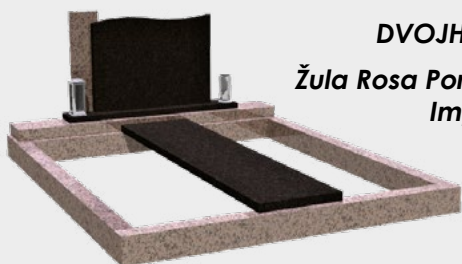

Kompletní nabídka  
u obchodního  
zástupce

Jednohroby  
Rozměr 90 x 200 cm

JH1

Žula Rosa Porinho

14 900 Kč

JH2

Žula Rosa Porinho  
Impala

23 900 Kč

JH3

Žula světlá  
Impala

26 900 Kč

JH4

Žula Viscont White  
Impala

39 500 Kč

MIMOŘÁDNÁ  
CENA  
POUZE 10 KUSŮ  
SKLADEM

Dvojhroby

DVOJHROB

Žula Rosa Porinho  
Impala

DH1

Rozměr: 190 x 200 cm

Rozměr: 200 x 230 cm

48 900 Kč

53 900 Kč

**!!! DŮLEŽITÉ VĚDĚT !!!**  
ZAMĚŘENÍ, DOPRAVA, MONTÁŽ,  
ŠACHTA NA 6 UREN, TVAR NÁPISOVÉ DESKY  
KE KAŽDÉ OBJEDNÁVCE HROBU **ZDARMA**