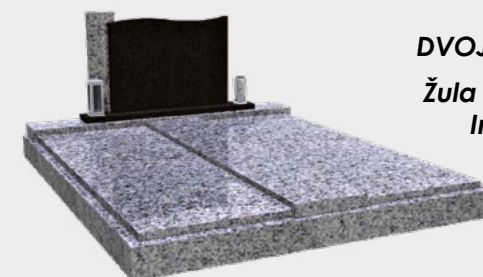

DVOJHROB

Žula Rosa Porinho  
Impala

DH1

Rozměr: 190 x 200 cm

Rozměr: 200 x 230 cm

48 900 Kč

53 900 Kč

**!!! DŮLEŽITÉ VĚDĚT !!!**  
ZAMĚŘENÍ, DOPRAVA, MONTÁŽ,  
ŠACHTA NA 6 UREN, TVAR NÁPISOVÉ DESKY  
KE KAŽDÉ OBJEDNÁVCE HROBU **ZDARMA**

+ DÁREK - GRILOVACÍ DESKA

kamenictvi-haska@centrum.cz

+420 777 885 430

www.kamenictvi-haska.cz

DVOJHROB

Žula Světlá  
Impala

DH2

Rozměr: 190 x 200 cm