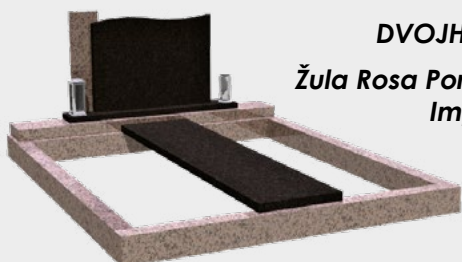

26 900 Kč

JH4

Žula Viscont White
Impala

39 500 Kč

MIMOŘÁDNÁ
CENA
POUZE 10 KUSŮ
SKLADEM

Dvojhroby

DVOJHROB

Žula Rosa Porinho
Impala

DH1

Rozměr: 190 x 200 cm

Rozměr: 200 x 230 cm

48 900 Kč

53 900 Kč

!!! DŮLEŽITÉ VĚDĚT !!!
ZAMĚŘENÍ, DOPRAVA, MONTÁŽ,
ŠACHTA NA 6 UREN, TVAR NÁPISOVÉ DESKY
KE KAŽDÉ OBJEDNÁVCE HROBU **ZDARMA**

+ DÁREK - GRILOVACÍ DESKA

kamenictvi-haska@centrum.cz

+420 777 885 430

www.kamenictvi-haska.cz

DVOJHROB

Žula Světlá
Impala

DH2

Rozměr: 190 x 200 cm

Rozměr: 200 x 230 cm