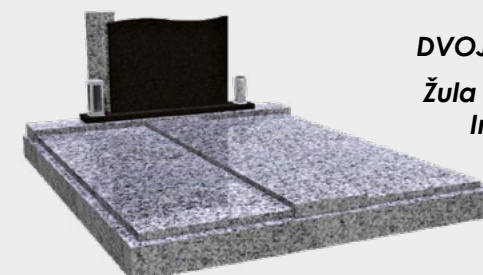

DH1

Rozměr: 190 x 200 cm

Rozměr: 200 x 230 cm

48 900 Kč

53 900 Kč

!!! DŮLEŽITÉ VĚDĚT !!!
ZAMĚŘENÍ, DOPRAVA, MONTÁŽ,
ŠACHTA NA 6 UREN, TVAR NÁPISOVÉ DESKY
KE KAŽDÉ OBJEDNÁVCE HROBU **ZDARMA**

+ DÁREK - GRILOVACÍ DESKA

kamenictvi-haska@centrum.cz

+420 777 885 430

www.kamenictvi-haska.cz

DVOJHROB

Žula Světlá
Impala

DH2

Rozměr: 190 x 200 cm

Rozměr: 200 x 230 cm