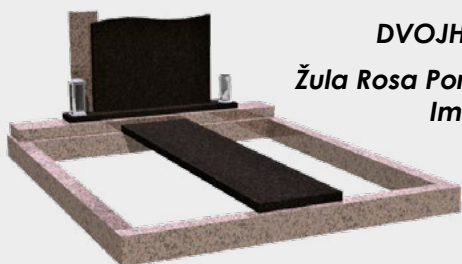

DVOJHROB

Žula Rosa Porinho
Impala

DH1

Rozměr: 190 x 200 cm

Rozměr: 200 x 230 cm

47 900 Kč

52 900 Kč

!!! DŮLEŽITÉ VĚDĚT !!!
ZAMĚŘENÍ, DOPRAVA, MONTÁŽ,
ŠACHTA NA 6 UREN, TVAR NÁPISOVÉ DESKY
KE KAŽDÉ OBJEDNÁVCE HROBU **ZDARMA**

+ DÁREK - GRILOVACÍ DESKA

kamenictvi-haska@centrum.cz

+420 777 885 430

www.kamenictvi-haska.cz