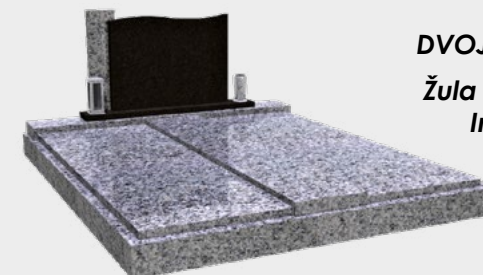

DH1

Rozměr: 190 x 200 cm

Rozměr: 200 x 230 cm

47 900 Kč

52 900 Kč

**!!! DŮLEŽITÉ VĚDĚT !!!**  
ZAMĚŘENÍ, DOPRAVA, MONTÁŽ,  
ŠACHTA NA 6 UREN, TVAR NÁPISOVÉ DESKY  
KE KAŽDÉ OBJEDNÁVCE HROBU **ZDARMA**

+ DÁREK - GRILOVACÍ DESKA

kamenictvi-haska@centrum.cz

+420 777 885 430

www.kamenictvi-haska.cz

DVOJHROB

Žula Světlá  
Impala

DH2

Rozměr: 190 x 200 cm

Rozměr: 200 x 230 cm